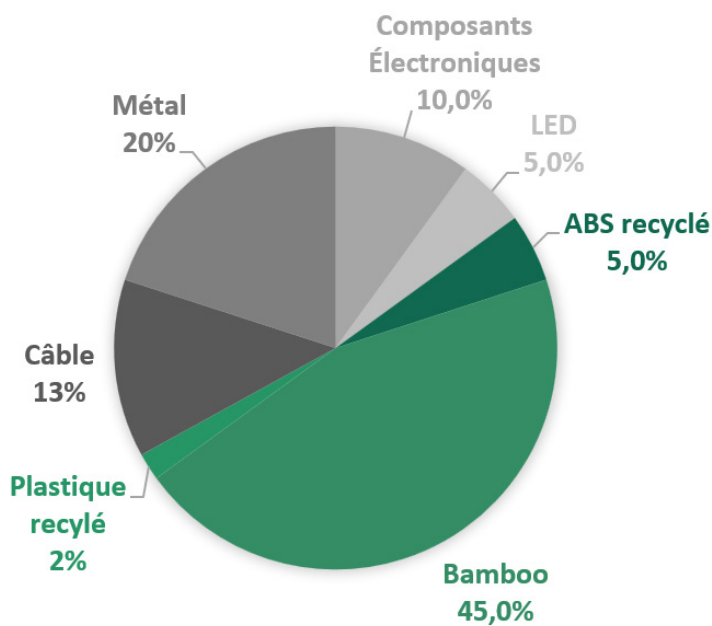

O31 - Lampe bambou 10W

Critères	Details	Score
Matériaux éco-responsables	51-100%	5
Certification environnementale	N/A	0
Transport	Maritime	2
Packaging recyclé	Coffret cadeau en carton recyclé	5
Audit social	BSCI/SEDEX/TÜV	4
Pays d'origine	Chine	0
Fin de vie	Recyclable à plus de 50%	5
Marquage éco-responsable	Gravure laser	5
		Total 26/40
Eco-transport par train	6,5x moins polluant que le bateau, 25x moins que l'avion	5
		Total 31/40